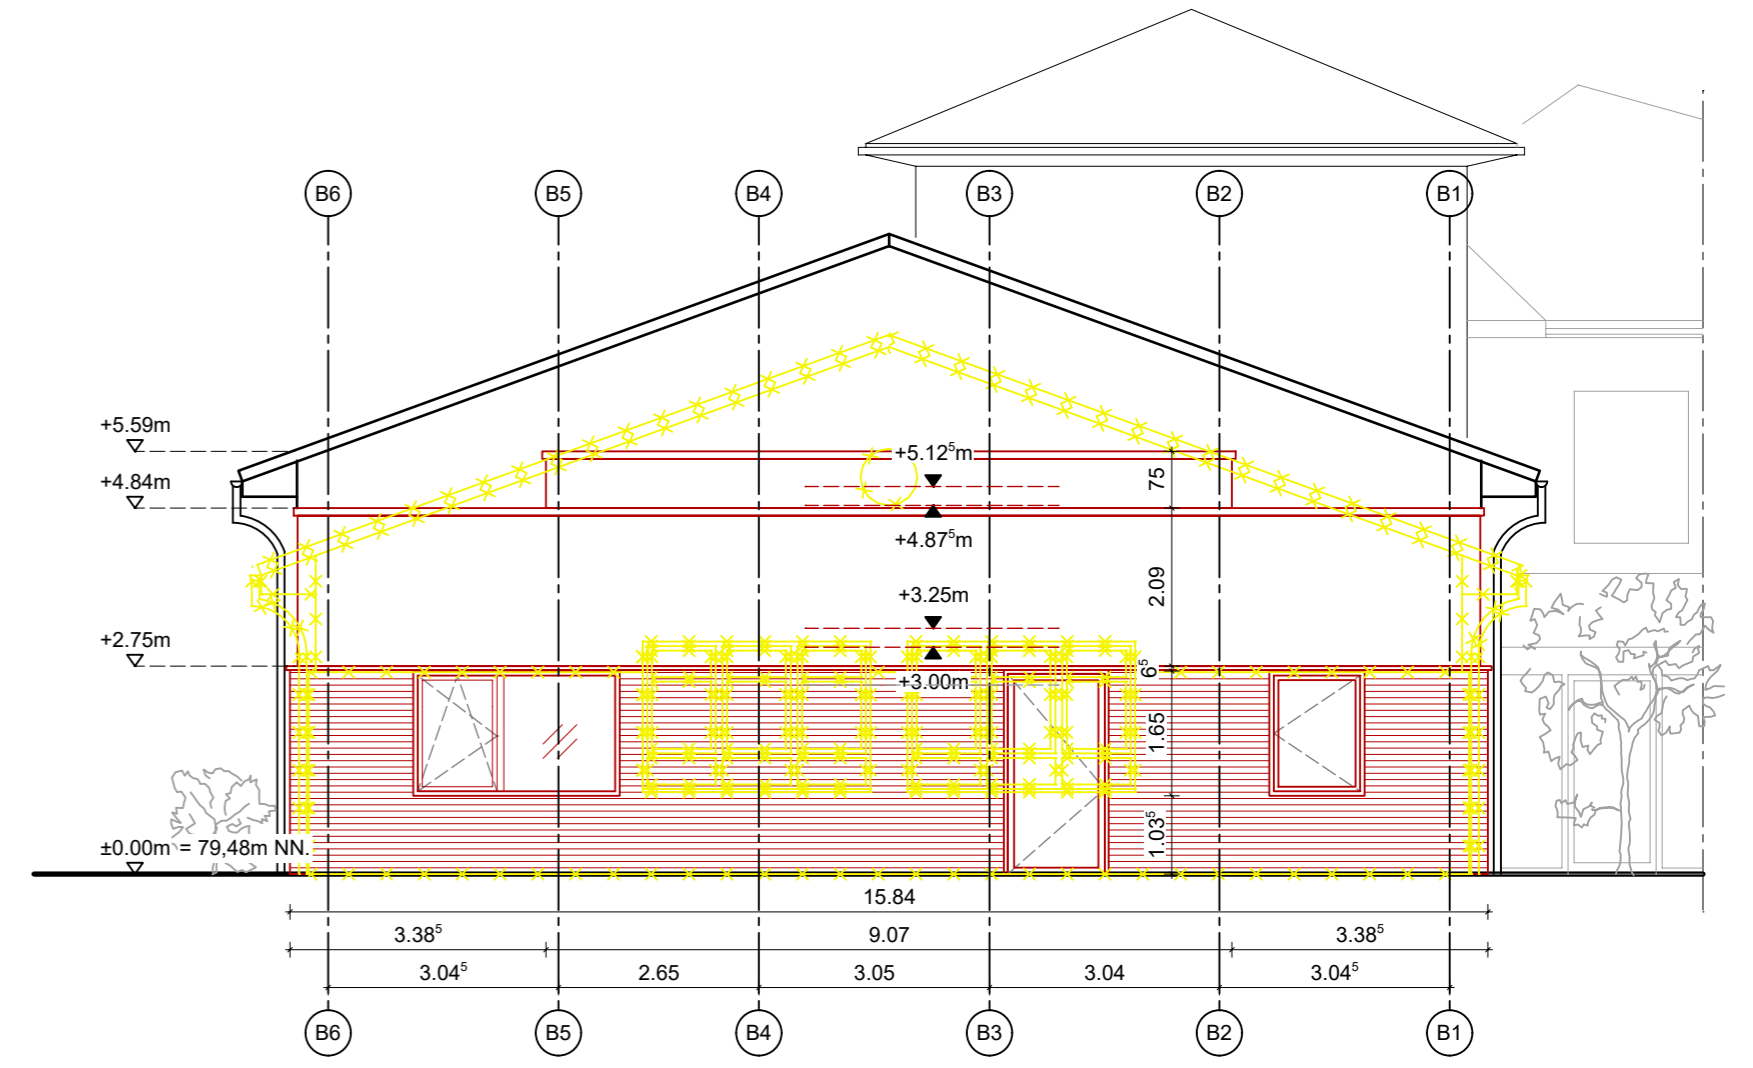

Ansicht West

Ansicht Süd

ARCHITEKT hsv architekten hda_PartGmbH Salmhofer Vollmer Hinter Liebfrauen 2a 38100 Braunschweig Fon: 0531 - 13 1 13 Fax: 0531 - 13 1 36	PROJEKT Erweiterung Grundschule Drachenstark Am Mühlenberg 7 31234 Edemissen	ZEICHNUNG Ansichten Bauteil B
	BAUHERR Gemeinde Edemissen Oelheimer Weg 1 31234 Edemissen	Leistungsphase: Genehmigungsplanung Datum: 15.12.2025 Plan-Bez.: 03_Ansichten_BT-B_20251215_V1 Index: V1 Maßstab: 1:100 Blatt-Gr.: 594 x 297 mm gez.: y.go, c.kur